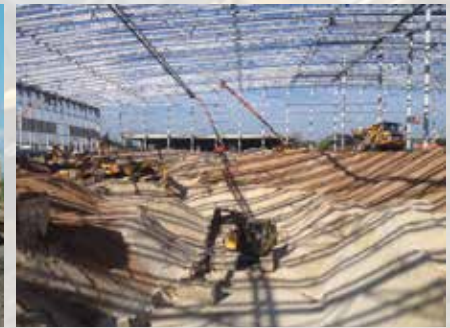

Fotopresentatie Fuhler BV